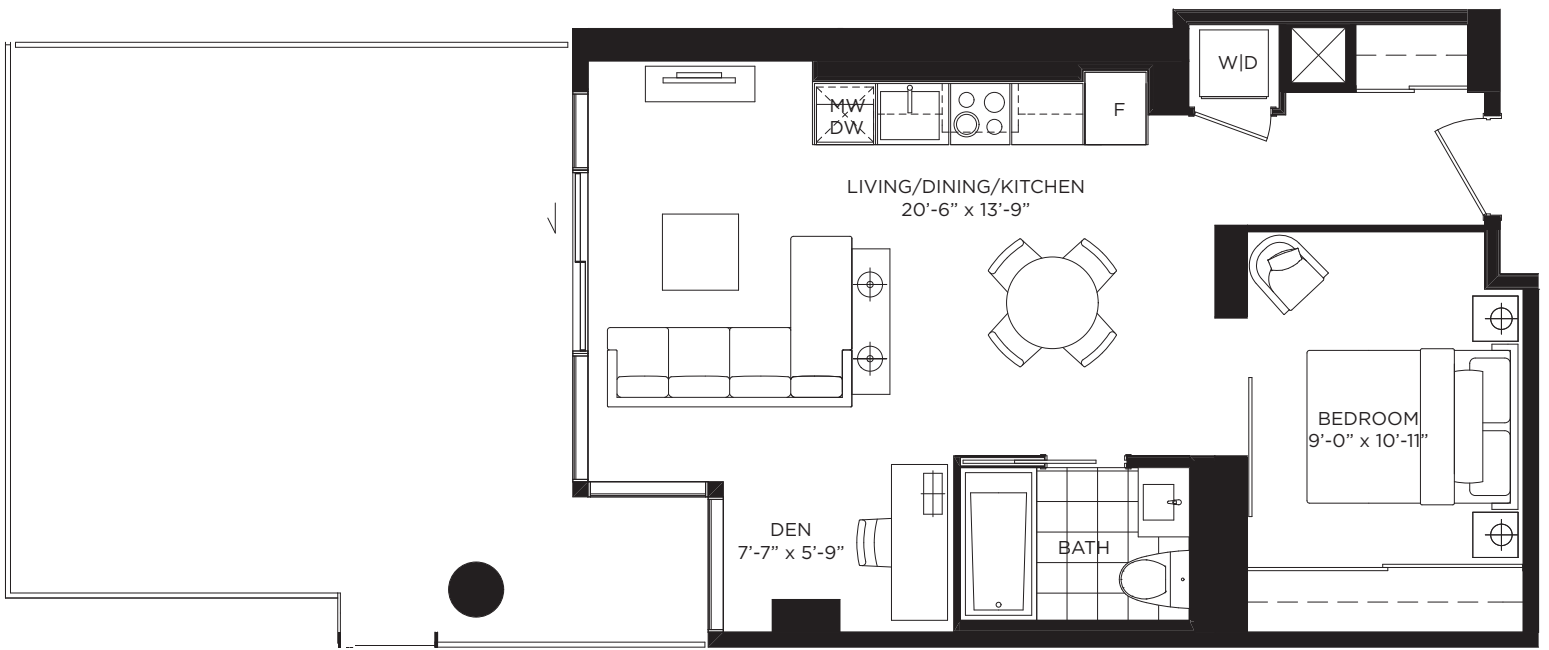

YUMEN

ONE BEDROOM + DEN 602 SQ. FT.

FLOOR 6