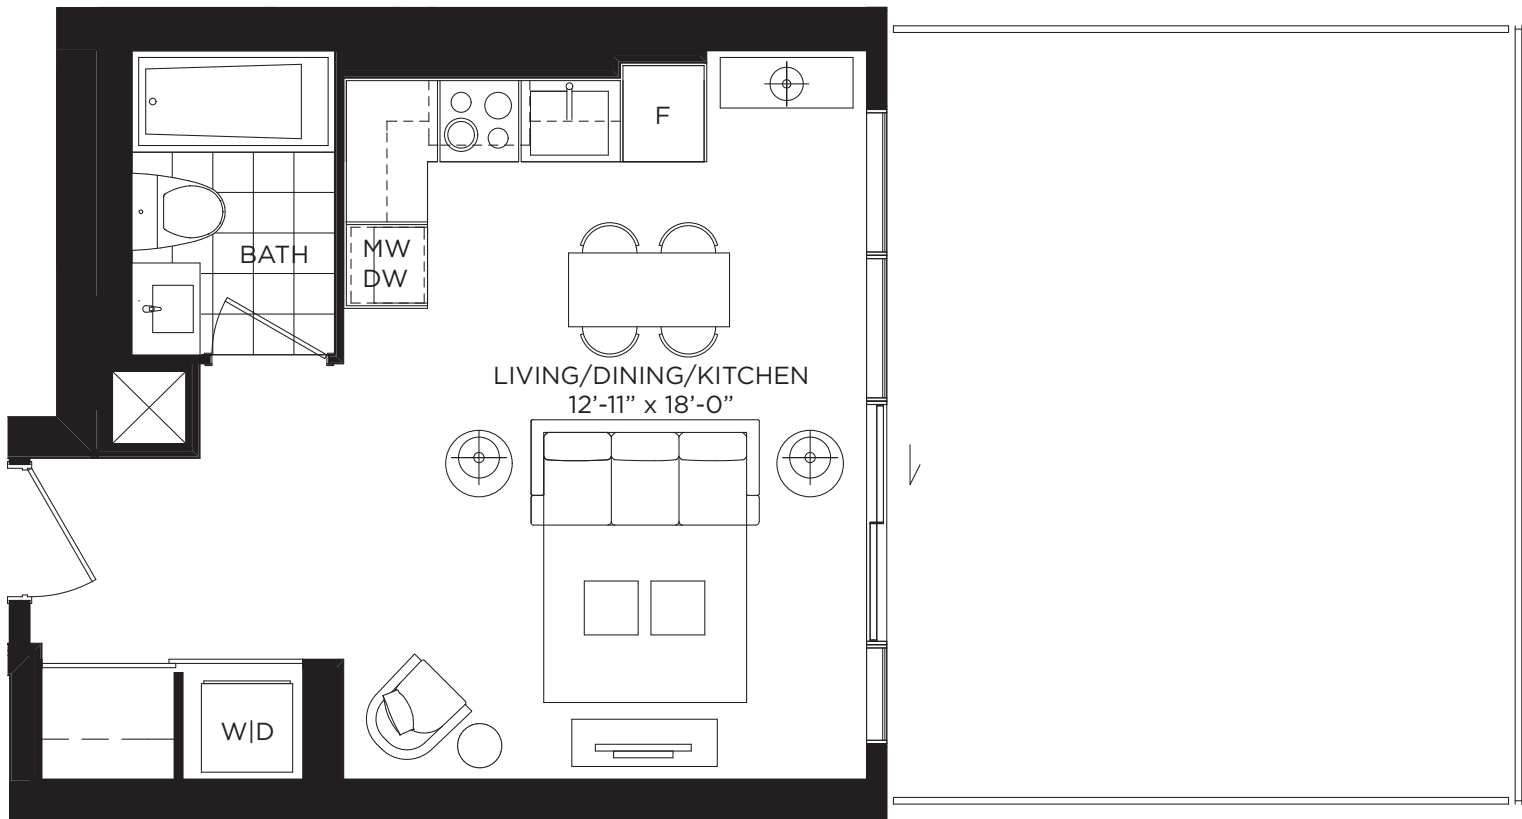

# SIBU

STUDIO 401 SQ. FT.

FLOOR 6