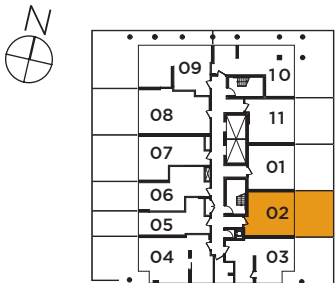

# SIBU

STUDIO 401 SQ. FT.

FLOOR 6